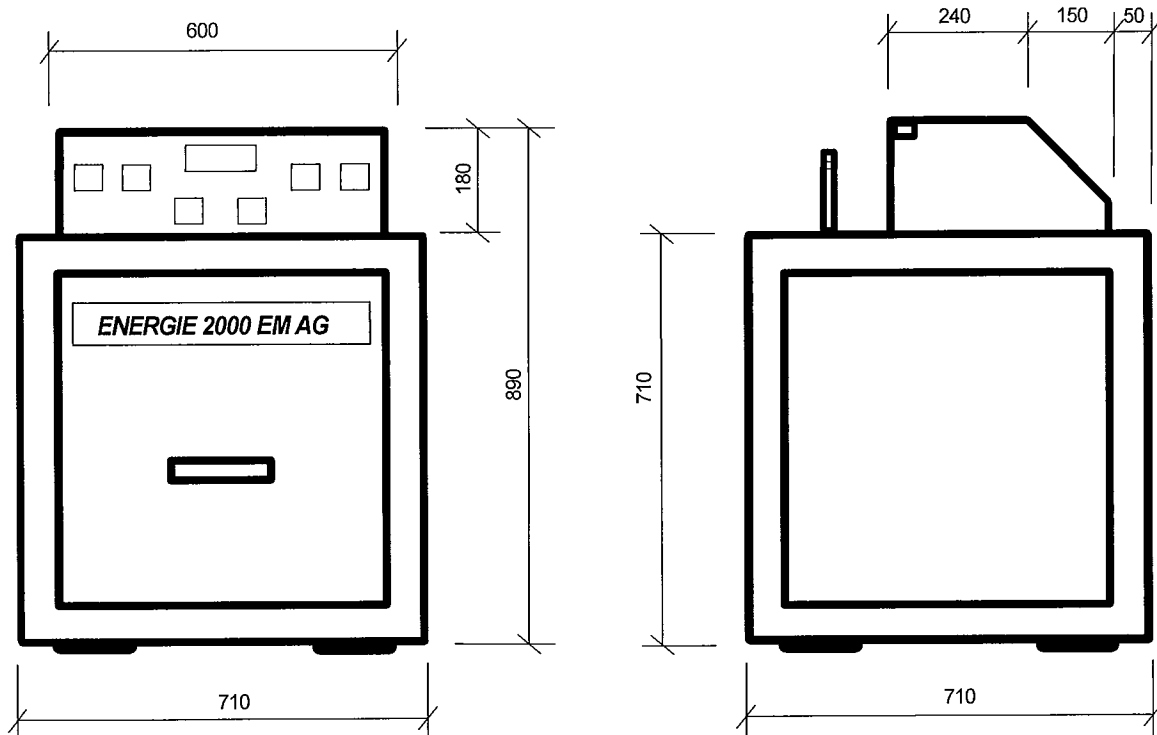

Massblatt

Sole - Wasser Wärmepumpe

Legende:

WQE = Wärmequelle Eintritt
WQA = Wärmequelle Austritt
HVL = Heizungsvorlauf
HRL = Heizungsrücklauf

Technische Änderungen vorbehalten

ENERGIE 2000 EM AG

Tel. 055 460 22 65